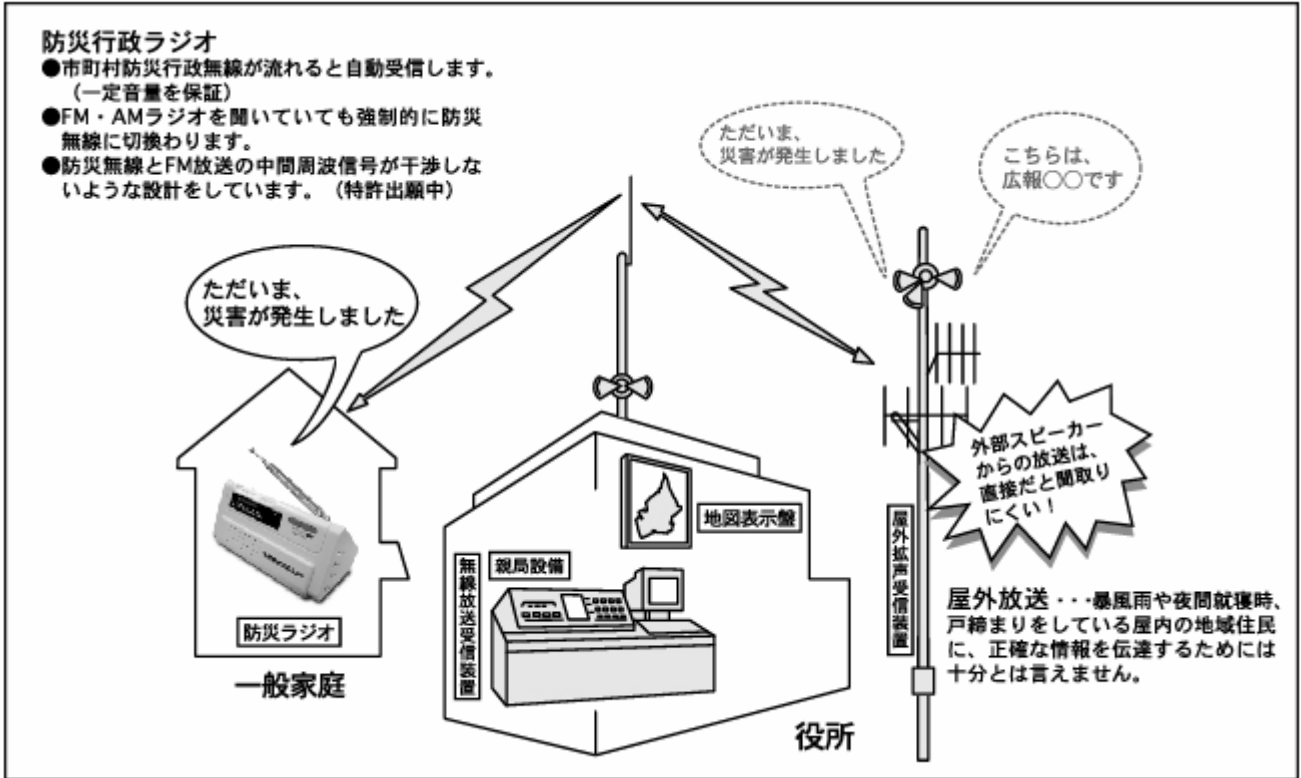

配布方法

現在、防災対策推進課、紀和総合支所、各出張所でお渡ししています。各家庭には、11月から配布できるように準備を進めています。