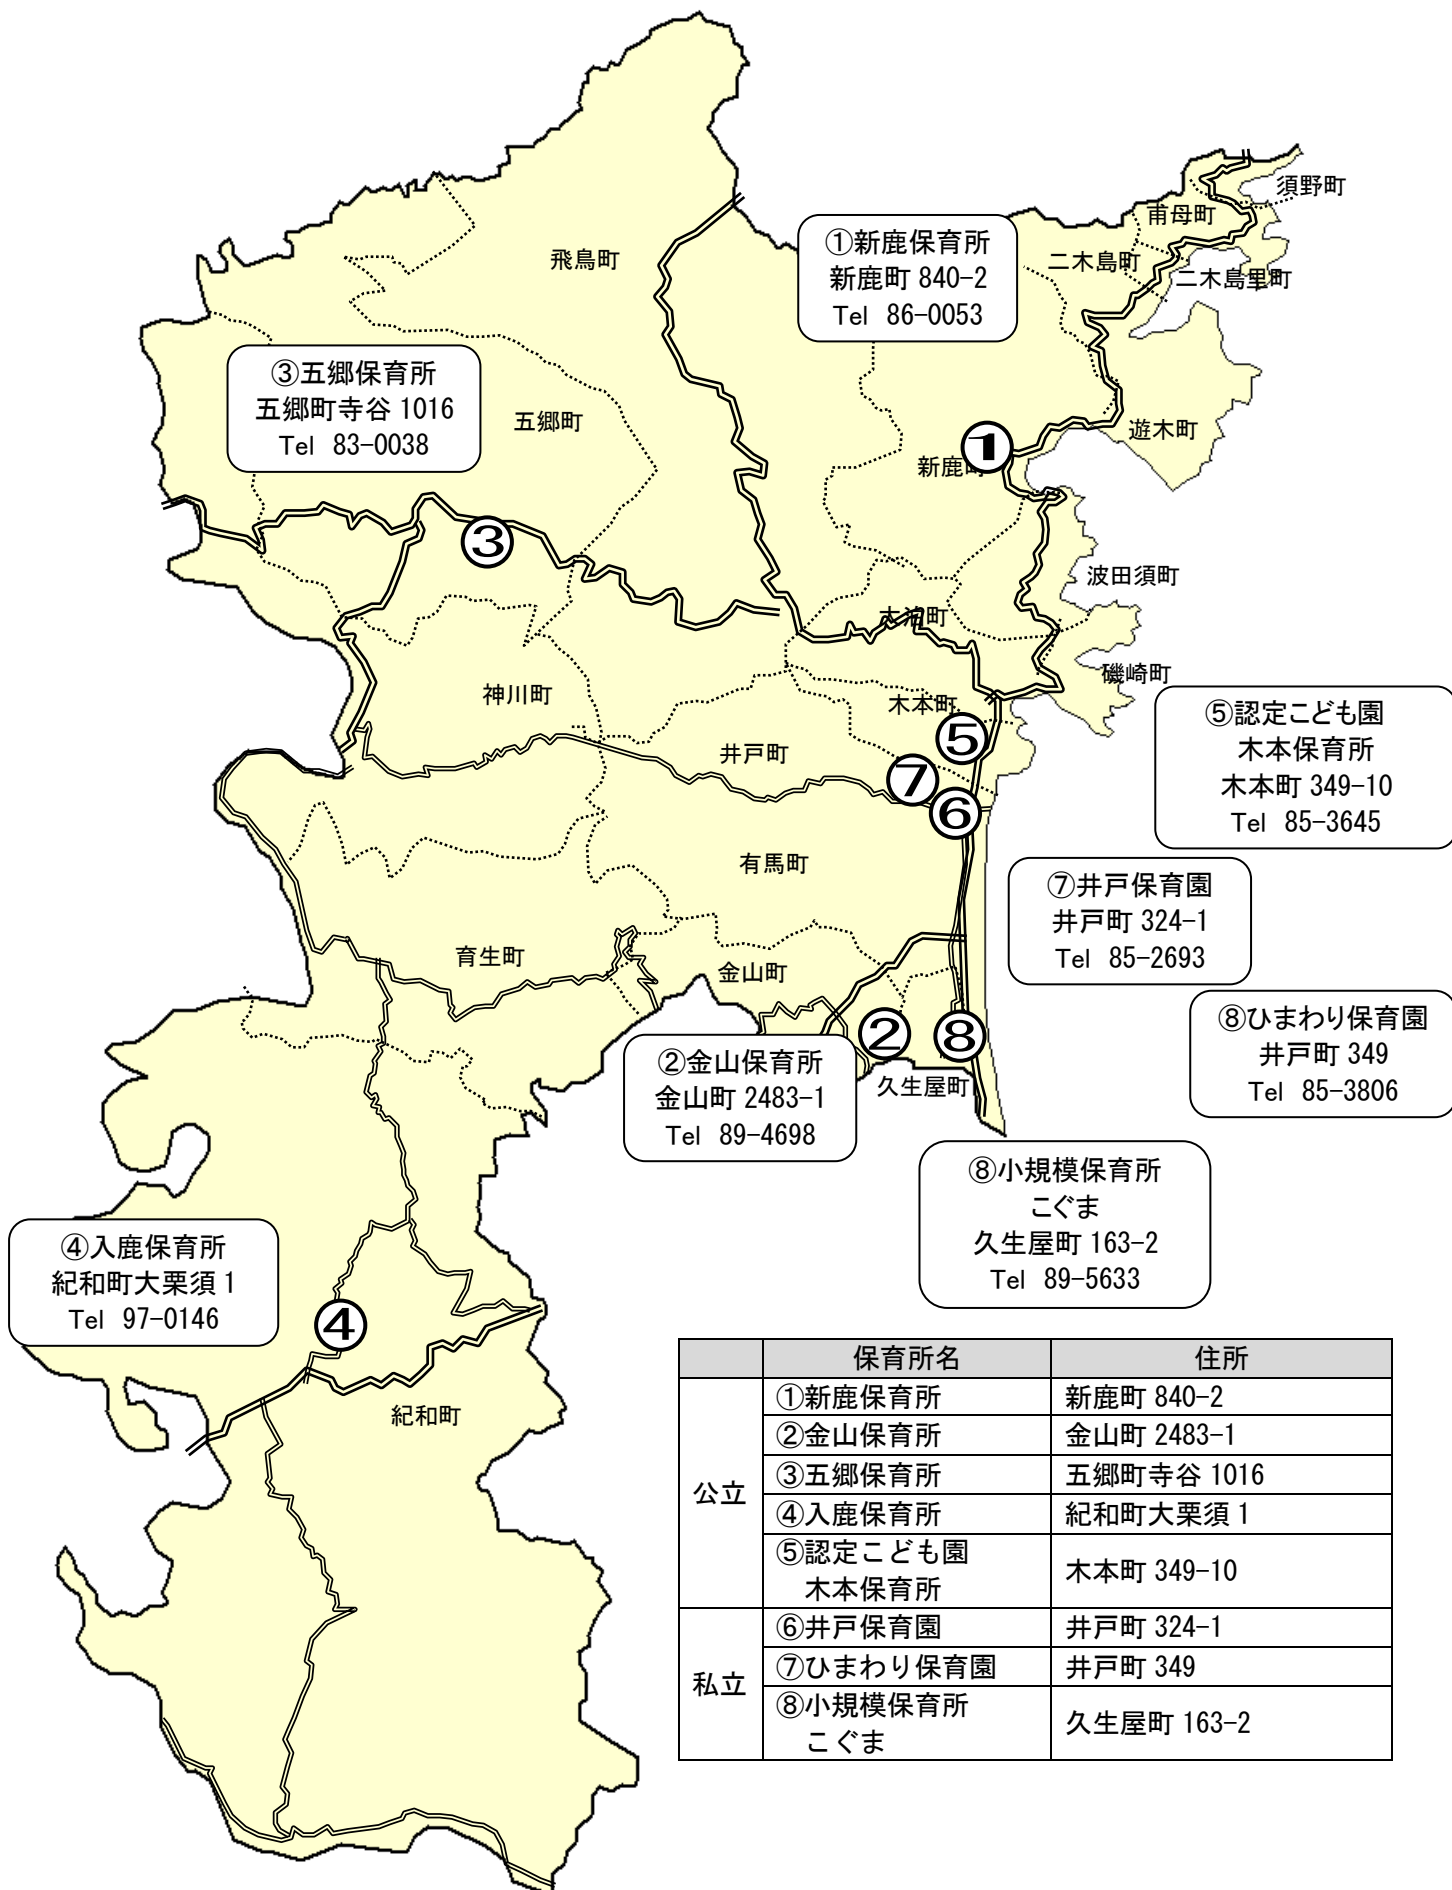

保育所一覽

■公立

施設名	住所	電話番号	対象年齢	開所時間	利用定員
新鹿保育所	新鹿町 840-2	86-0053	1~5 歳児	(平日) 7:50~17:00 (土曜) 7:50~13:00	20 名
金山保育所	金山町 2483-1	89-4698	1~5 歳児	(平日) 7:50~18:00 (土曜) 7:50~17:00	180 名
五郷保育所	五郷町寺谷 1016	83-0038	1~5 歳児	(平日) 7:50~17:00 (土曜) 7:50~13:00	30 名
入鹿保育所	紀和町大栗須 1	97-0146	1~5 歳児	(平日) 7:50~18:00 (土曜) 7:50~13:00	20 名
認定こども園 木本保育所	木本町 349-10	85-3645	1~5 歳児	(平日) 7:50~18:00 (土曜) 7:50~13:00	50 名 保育 41 名 教育 9 名

■私立

施設名	住所	電話番号	対象年齢	開所時間	利用定員
ひまわり保育園	井戸町 349	85-3806	0~2 歳児	(平日) 7:30~19:00 (土曜) 7:30~18:00	30 名
井戸保育園	井戸町 324-1	85-2693	1~5 歳児	(平日) 7:30~19:00 (土曜) 7:30~18:00	120 名
小規模保育所 こぐま	久生屋町 163-2	89-5633	0~2 歳児	(平日) 7:50~18:00 (土曜) 7:50~13:00	10 名

■保育時間

区分	曜日	標準時間認定	短時間認定	休園日
公立保育所	月~金	7:50~17:00	8:00~16:00	日曜日、祝日、熊野大花火開催日 12月29日~1月3日
	土	7:50~13:00	8:00~13:00	
井戸保育園 ひまわり保育園	月~金	7:50~17:30	8:00~16:00	日曜日、祝日、1月1日~3日
	土	7:50~13:00	8:00~13:00	
小規模保育所 こぐま	月~金	7:50~17:00	8:00~16:00	日曜日、祝日、熊野大花火開催日 12月29日~1月3日
	土	7:50~13:00	8:00~13:00	

※各保育所の開所時間の範囲内で延長保育を実施します。

熊野市保育所管内図

	保育所名	住所
公立	①新鹿保育所	新鹿町 840-2
	②金山保育所	金山町 2483-1
	③五郷保育所	五郷町寺谷 1016
	④入鹿保育所	紀和町大栗須 1
私立	⑤認定こども園 木本保育所	木本町 349-10
	⑥井戸保育園	井戸町 324-1
	⑦ひまわり保育園	井戸町 349
	⑧小規模保育所 こぐま	久生屋町 163-2